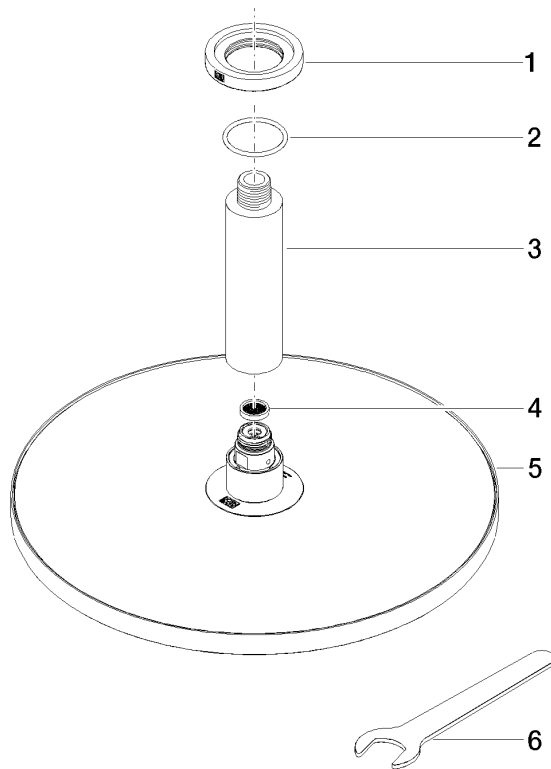

## Soffione a pioggia con fissaggio a soffitto 300 mm - Bronzo spazzolato

IMO

28 689 970

- Soffione a pioggia Ø 300 mm
- PURE RAIN, portata max 14 l/min (a 3 bar)
- Funzione a partire da: 10 l/min
- diametro rosetta 60 mm, utilizzo opzionale
- ingresso 1/2"
- con sistema anticalcare
- con funzione neutra

### Prodotti complementari

**raccordo angolare ad incasso - 35 085 970 90**

- profondità d'incasso min. 90 mm
- Profondità d'incasso max. 163 mm

28 689 970

mm [inches]

Diagramma di portata

Certificati

LGA\_29236.

### Elenco delle parti di ricambio

N.	Codice articolo	Denominazione	Quantità necessaria	Tempo di produzione
1	09 27 22 040-42	rosetta	1	60
2	09 14 10 141 90	guarnizione	1	2
3	09 11 03 080-42	attacco	1	60
4	09 23 01 075 90	inserto	1	2
5	04 12 05 091 00-42	doccia	1	60
6	90 30 09 069 00 90	chiave	1	2