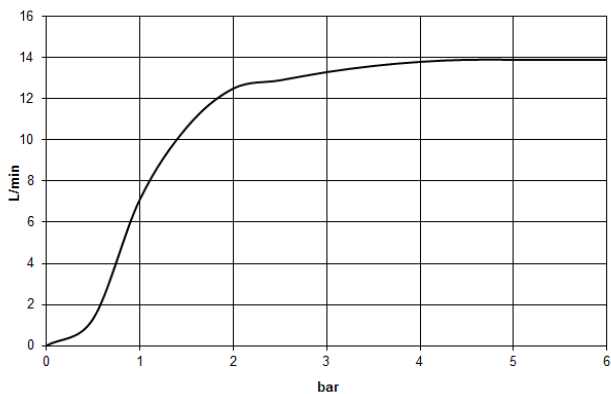

### Prodotti complementari

**raccordo angolare ad incasso - 35 085 970 90**

- profondità d'incasso min. 90 mm
- Profondità d'incasso max. 163 mm

28 689 970

mm [inches]

Diagramma di portata

Certificati

LGA\_29236.