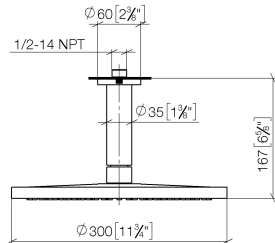

## Soffione a pioggia con fissaggio a soffitto 300 mm - Bronzo spazzolato

IMO

28 689 970

- Soffione a pioggia Ø 300 mm
- PURE RAIN, portata max 14 l/min (a 3 bar)
- Funzione a partire da: 10 l/min
- diametro rosetta 60 mm, utilizzo opzionale
- ingresso 1/2"
- con sistema anticalcare
- con funzione neutra

### Prodotti complementari

**raccordo angolare ad incasso - 35 085 970 90**

- profondità d'incasso min. 90 mm
- Profondità d'incasso max. 163 mm

28 689 970

mm [inches]

Diagramma di portata

Certificati

LGA\_29236.

### Elenco delle parti di ricambio

N.	Codice articolo	Denominazione	Quantità necessaria	Tempo di produzione
1	09 27 22 040-42	rosetta	1	60
2	09 14 10 141 90	guarnizione	1	2
3	09 11 03 080-42	attacco	1	60
4	09 23 01 075 90	inserto	1	2
5	04 12 05 091 00-42	doccia	1	60
6	90 30 09 069 00 90	chiave	1	2